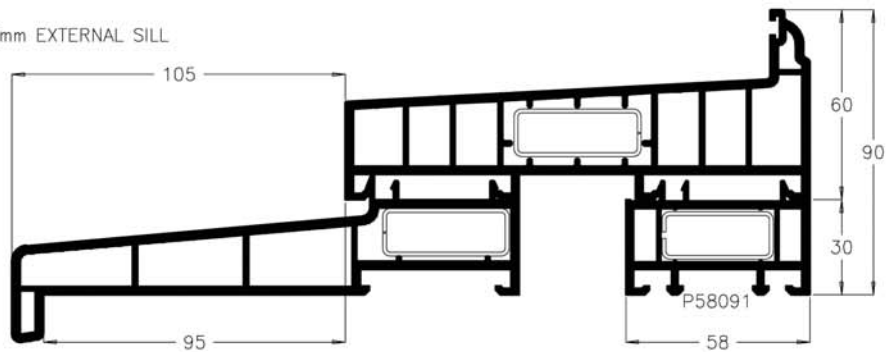

CILL OPTIONS

P10155 SILL – NO EXTERNAL SILL

P01018 120mm EXTERNAL SILL

P01020 160mm EXTERNAL SILL

P01044 200mm EXTERNAL SILL