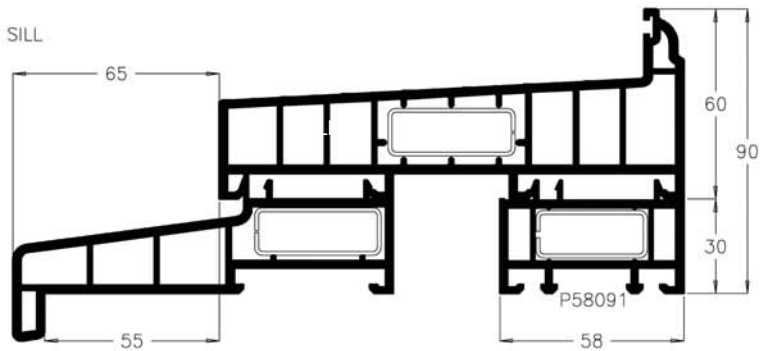

CILL OPTIONS

P10155 SILL – NO EXTERNAL SILL

P01018 120mm EXTERNAL SILL

P01020 160mm EXTERNAL SILL

P01044 200mm EXTERNAL SILL